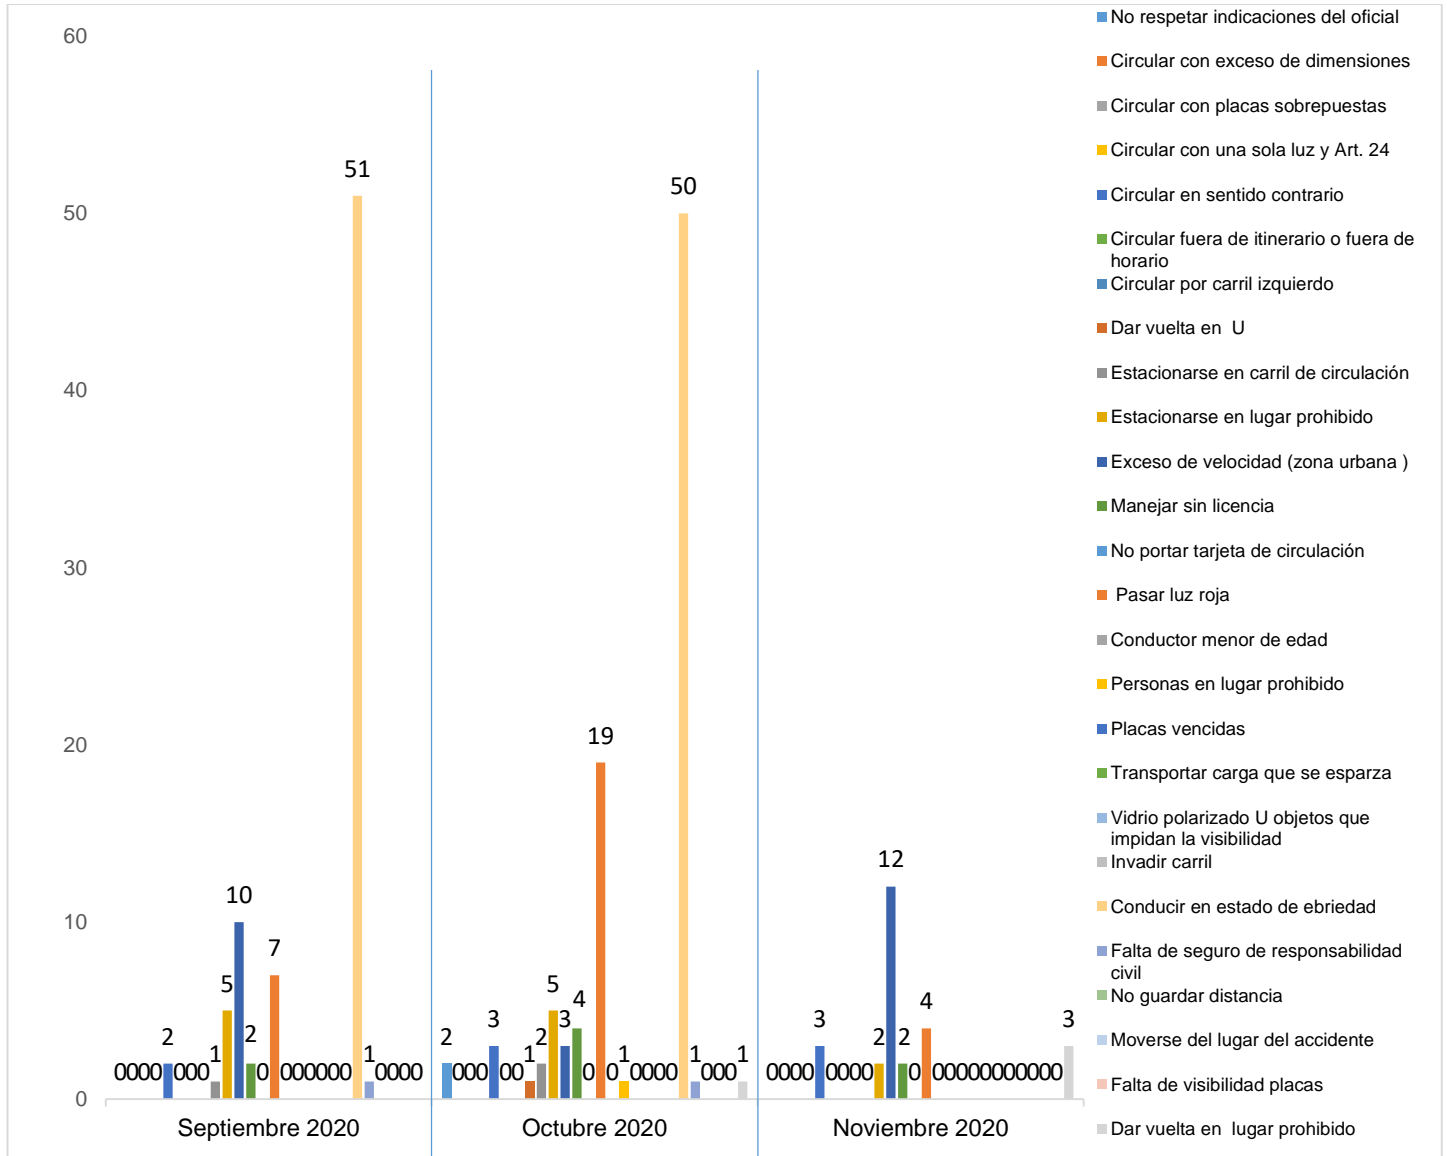

MUNICIPIO DE GARCÍA, NUEVO LEÓN
NOVIEMBRE DE 2020

INSTITUCIÓN DE POLICÍA PREVENTIVA MUNICIPAL ESTADÍSTICAS DE GRÁFICA DE INFRACCIONES

Área responsable de generar la información: Institución de Policía Preventiva Municipal.